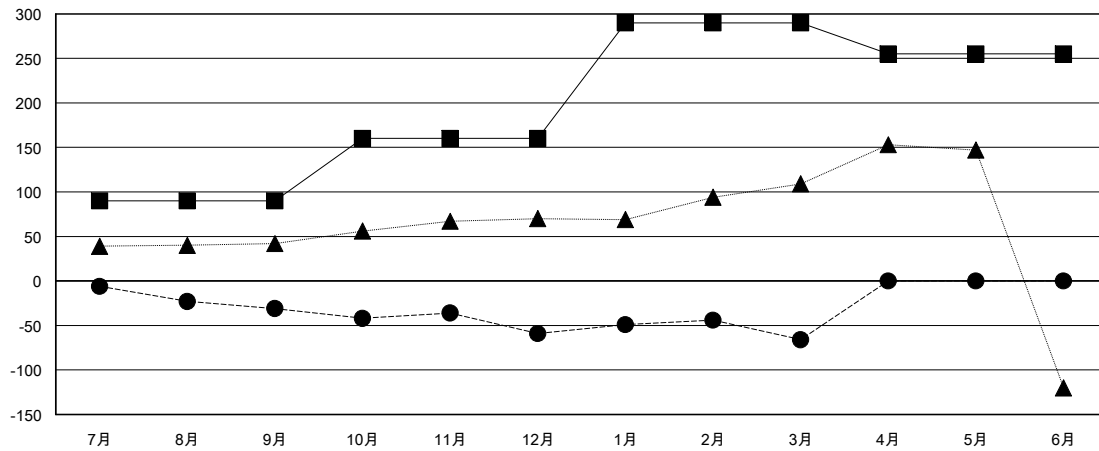

MONTHLY MEMBERSHIP PROGRESS REPORT

District 337 C

Results as of: 3/31/2017

GMT: Masayoshi Maruyama

地域 JAPAN

GMT会則地域

| クラブ | | | | 名 | | | |
|---------------|--------|------|-------|---------------|------------------------|----------------------|----------------|
| 結果: 2016-2017 | | | | 結果: 2016-2017 | | | |
| 四半期 | 新クラブ目標 | 新クラブ | 解散クラブ | 四半期 | 新会員 (再入会と転入を含めない) 純増目標 | 新会員 (再入会と転入を含めない) 実際 | 退会者 (転籍を含む) 実際 |
| 7月/8月/9月 | 0 | 0 | 2 | 7月/8月/9月 | 90 | 90 | 121 |
| 10月/11月/12月 | 1 | 0 | 0 | 10月/11月/12月 | 70 | 45 | 73 |
| 1月/2月/3月 | 0 | 0 | 0 | 1月/2月/3月 | 130 | 55 | 62 |
| 4月/5月/6月 | 0 | 0 | 0 | 4月/5月/6月 | -35 | 0 | 0 |

新クラブ目標及び実績累計

会員目標及び実績累計

| | | |
|----------|--------------------------------------|-------------------|
| 解散クラブ: 2 | 62 CLUBS OF 82 一名以上の新会員を登録 | 男女別 |
| 退会者 | | 男性 2,779 (66.45%) |
| 物故会員 18 | | 女性 1,403 (33.55%) |
| クラブ解散 15 | 会員累計データを見るには、ここをクリック | 世帯主/家族会員合計 2,469 |
| その他 223 | | 国際会費半額の家族会員 1,446 |
| 合計 256 | | |